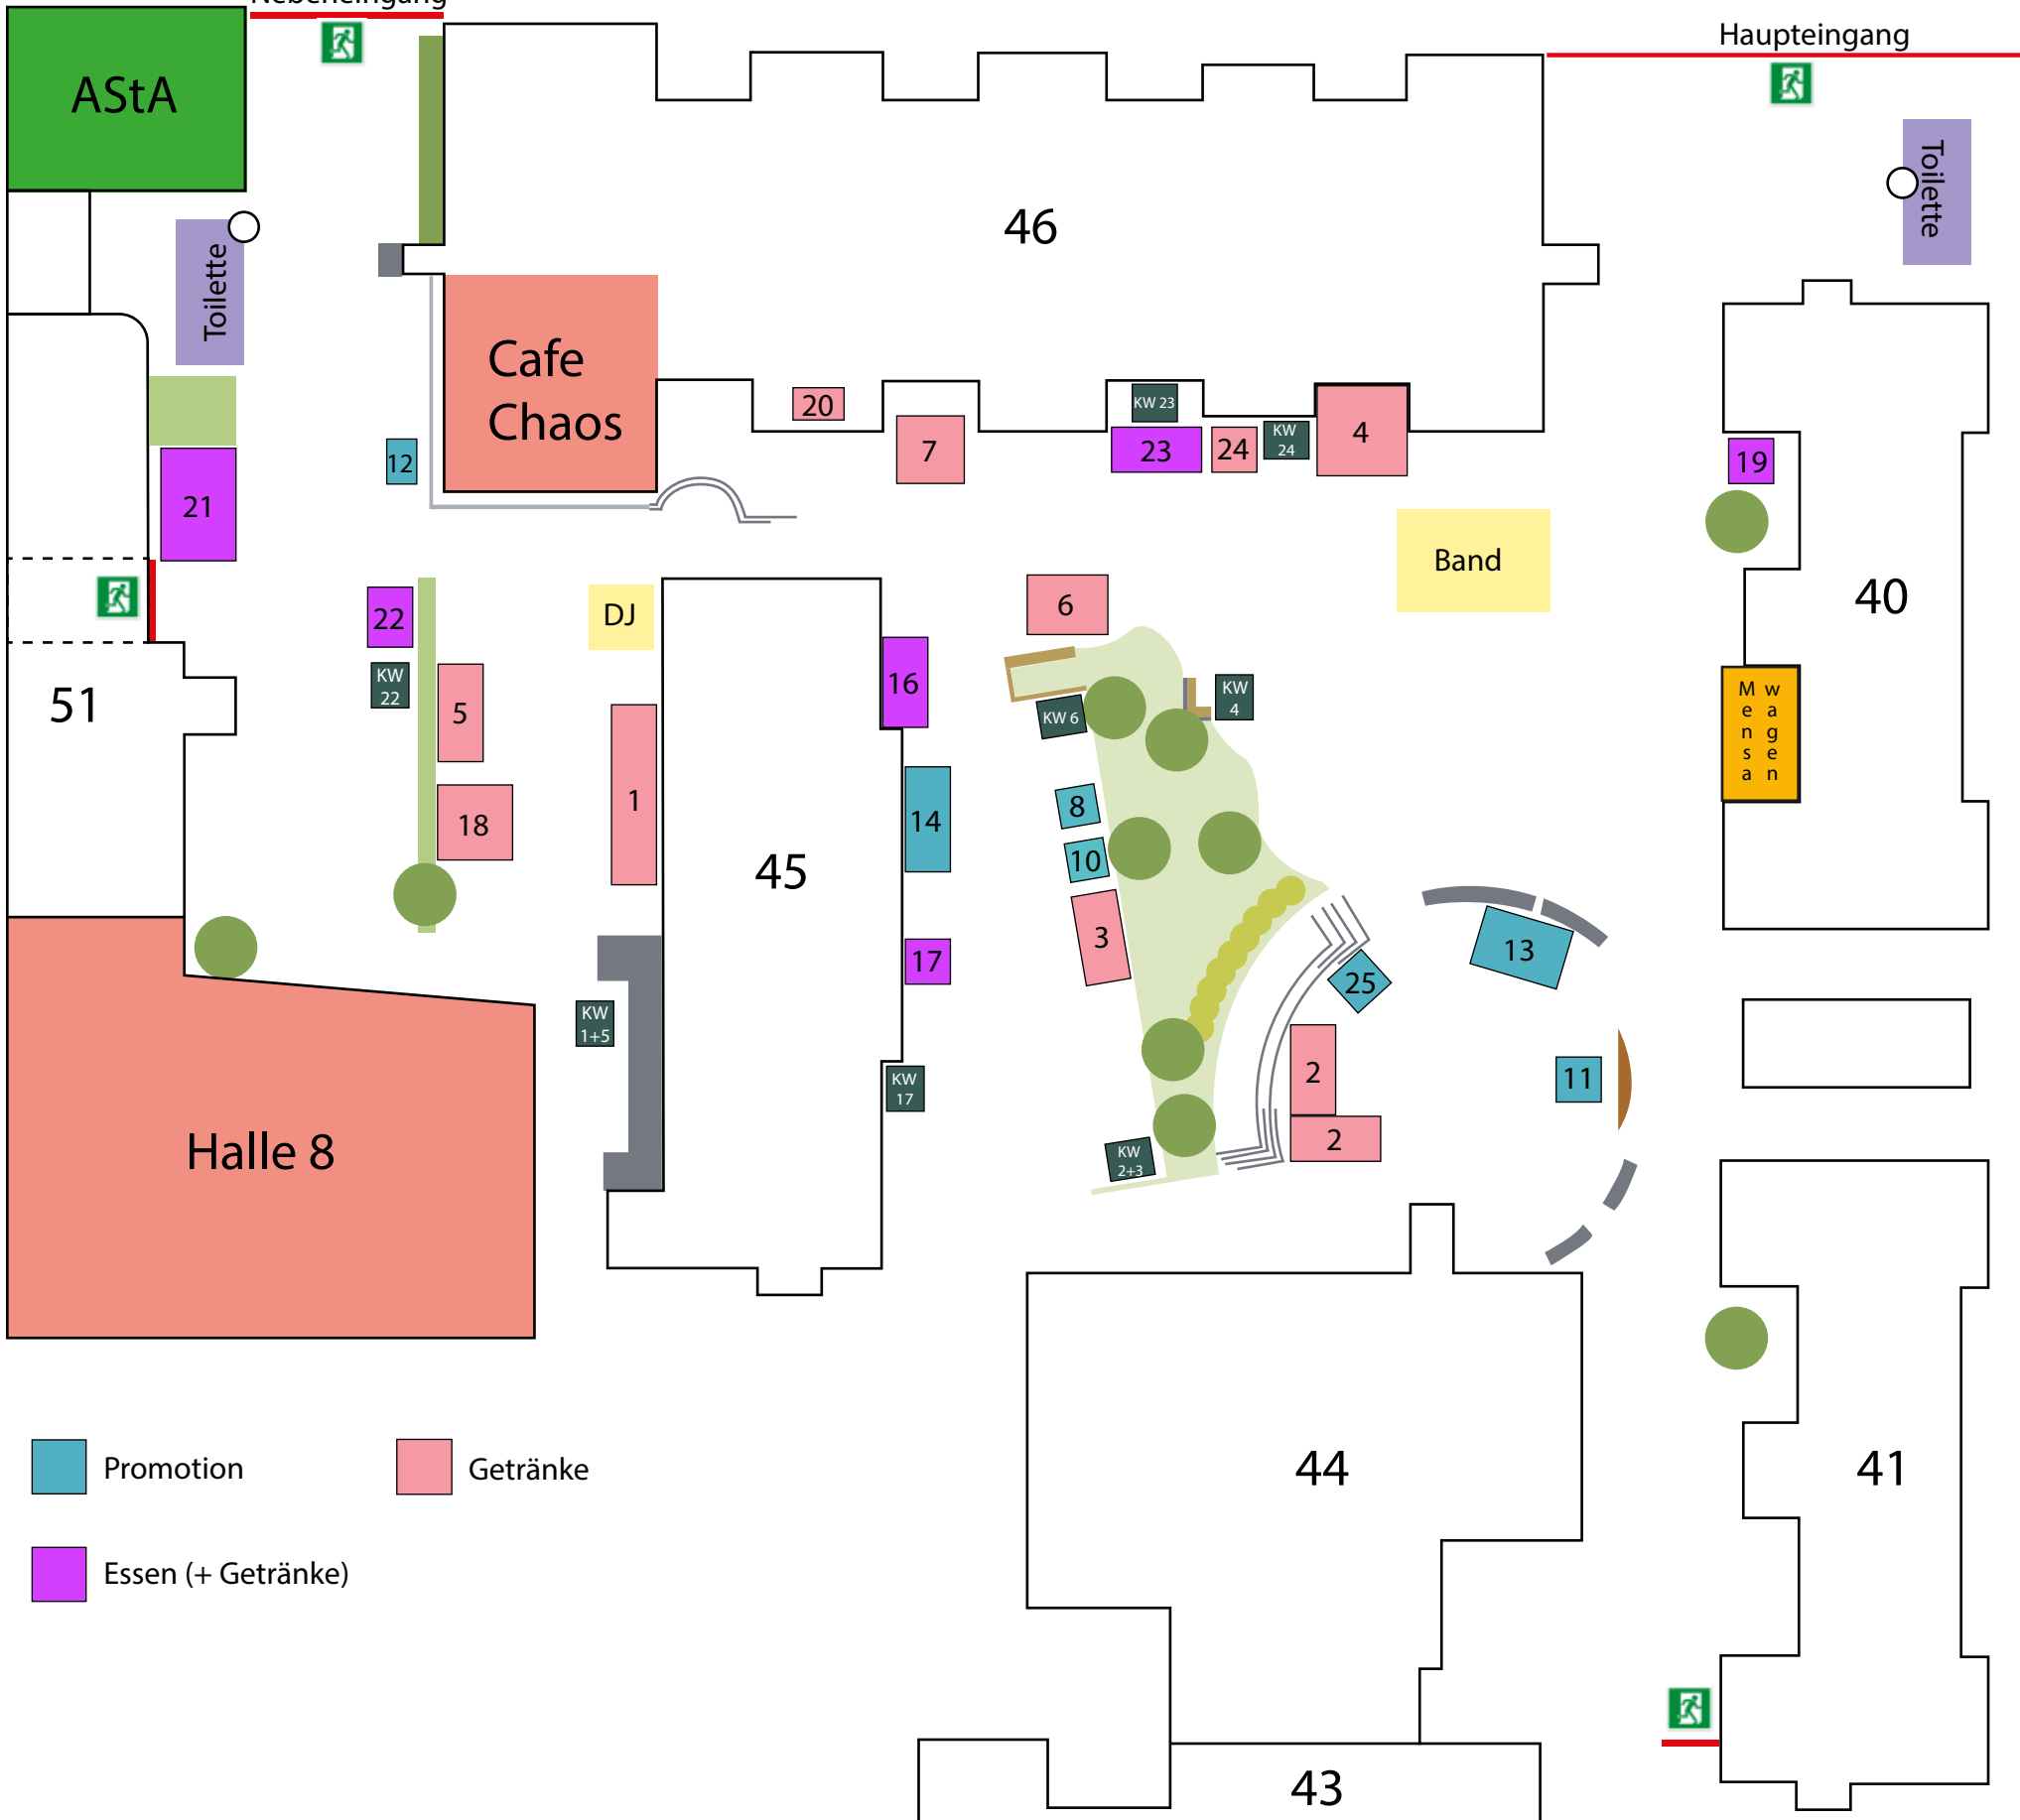

Nebeneingang

Haupteingang

Legende

- 1 FSR AI + OE
- 2 FSR LT + ET
- 3 FSR GW
- 4 FSR SW + SK
- 5 FSR W
- 6 AStA-Bierwagen
- 7 Café Chaos Bierwagen
- 8 Unicef Hochschulgruppe
- 9 DGB
- 10 Foodsharing
- 11 KHG / ESG
- 12 SMD Fulda
- 13 Sparkasse Fulda
- 14 Canna Gold
- 16 EssBar
- 17 African Fast Food
- 18 ABKF e.V.
- 19 Die Eiseiligen
- 20 Coffee-Bike
- 21 Asia Catering
- 22 Mr. Bendi Burger
- 23 Fuldaer Hof
- 24 Hohmanns Brauerei
- 25 Orient

- Promotion
- Getränke
- Essen (+ Getränke)